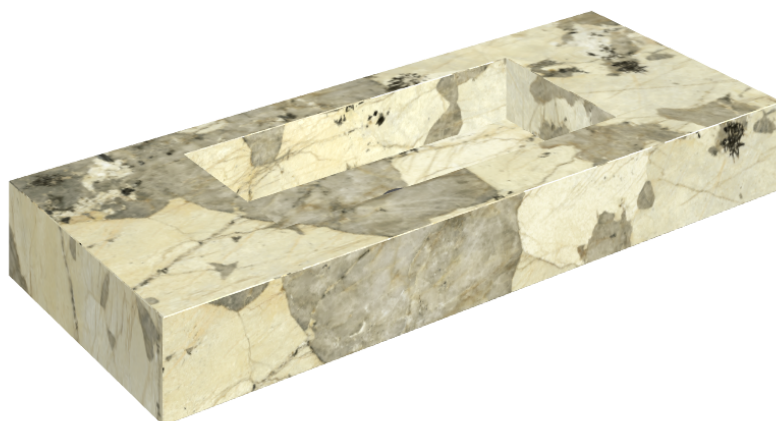

SCHEDA DI CONFIGURAZIONE

Cod. art.: 620810000003

Fly

Washbasin 120

Rivestimento del
prodotto

Eternum Volcano
Matt

I colori e le altre caratteristiche estetiche delle piastrelle presenti nelle illustrazioni presenti sul sito sono puramente indicativi. Guarda sempre i campioni di persona prima dell'acquisto.