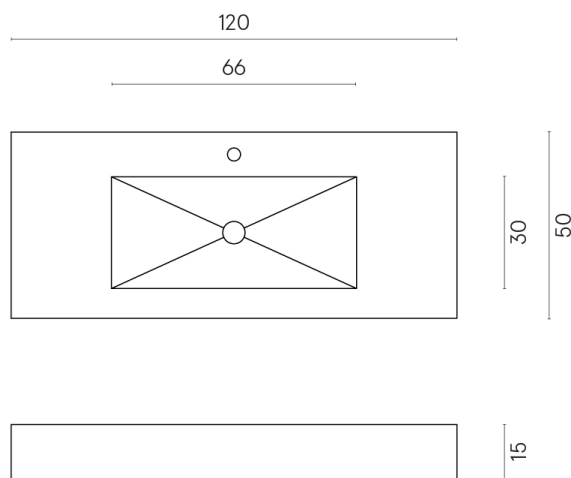

SCHEDA DI CONFIGURAZIONE

Cod. art.: 620810000003

Fly

Washbasin 120

Rivestimento del
prodotto
Eternum Coffee Matt

I colori e le altre caratteristiche estetiche delle piastrelle presenti nelle illustrazioni presenti sul sito sono puramente indicativi. Guarda sempre i campioni di persona prima dell'acquisto.