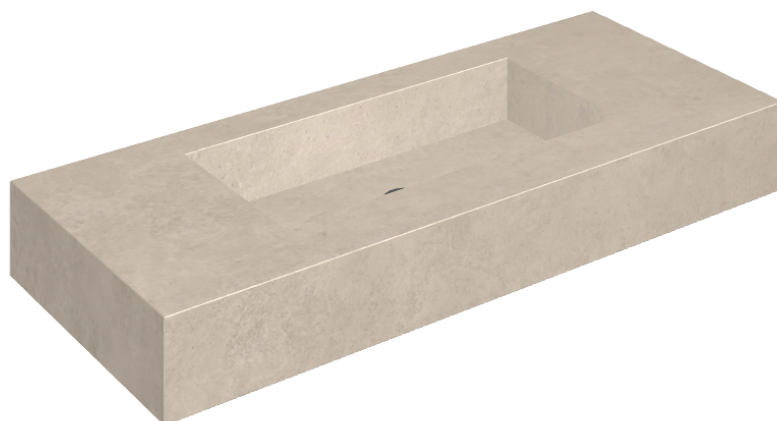

SCHEDA DI CONFIGURAZIONE

Cod. art.: 620810000003

Fly

Washbasin 120

Rivestimento del
prodotto
Eternum Cream Matt

I colori e le altre caratteristiche estetiche delle piastrelle presenti nelle illustrazioni presenti sul sito sono puramente indicativi. Guarda sempre i campioni di persona prima dell'acquisto.