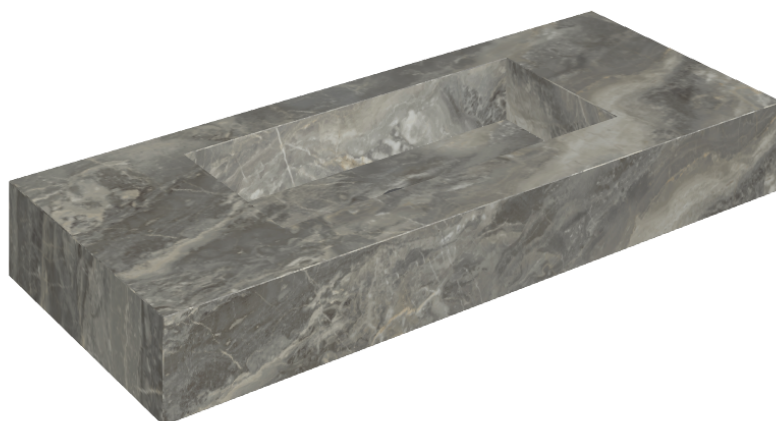

## Washbasin 120

Rivestimento del  
prodotto

Charme Deluxe Grigio  
Orobico Matt

I colori e le altre caratteristiche estetiche delle piastrelle presenti nelle illustrazioni presenti sul sito sono puramente indicativi. Guarda sempre i campioni di persona prima dell'acquisto.