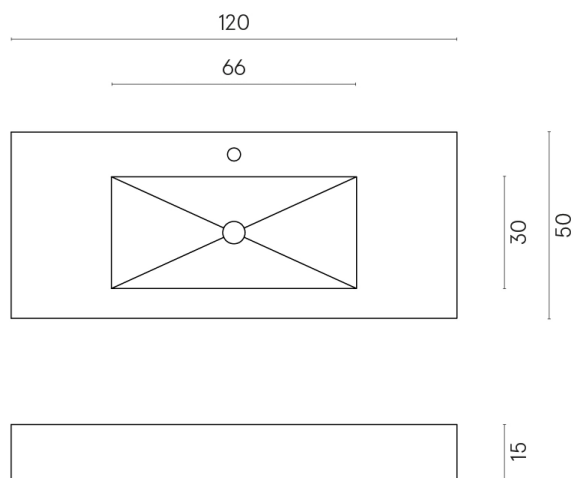

SCHEDA DI CONFIGURAZIONE

Cod. art.: 620810000003

Fly

Washbasin 120

Rivestimento del
prodotto

Millennium Silver Matt

I colori e le altre caratteristiche estetiche delle piastrelle presenti nelle illustrazioni presenti sul sito sono puramente indicativi. Guarda sempre i campioni di persona prima dell'acquisto.