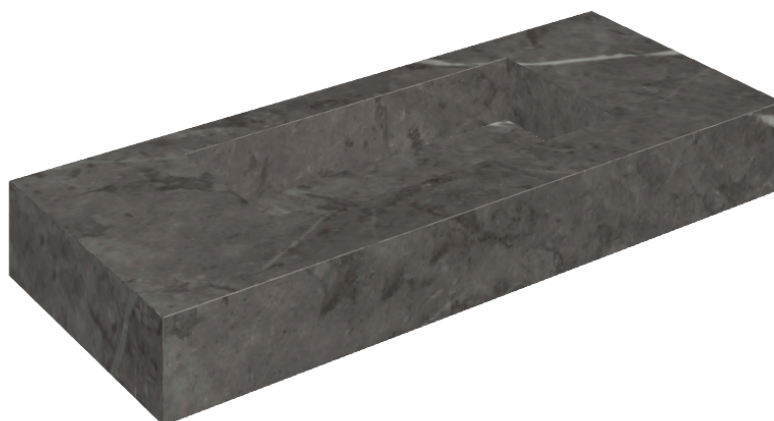

## Washbasin 120

Rivestimento del  
prodottoCharme Evo Antracite  
Matt

I colori e le altre caratteristiche estetiche delle piastrelle presenti nelle illustrazioni presenti sul sito sono puramente indicativi. Guarda sempre i campioni di persona prima dell'acquisto.