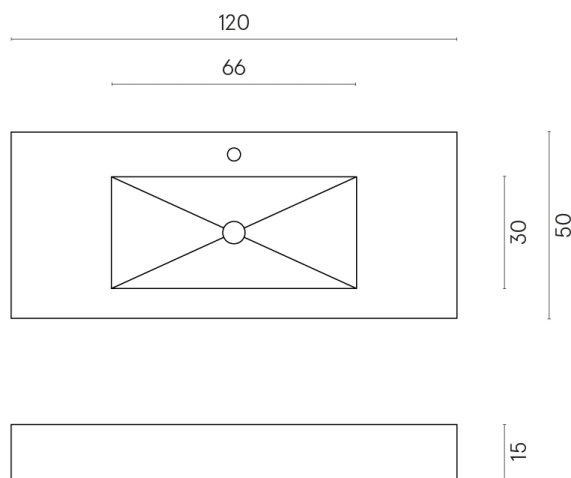

SCHEDA DI CONFIGURAZIONE

Cod. art.: 620810000003

Fly

Washbasin 120

Rivestimento del
prodotto

Genesis Moon White
Matt

I colori e le altre caratteristiche estetiche delle piastrelle presenti nelle illustrazioni presenti sul sito sono puramente indicativi. Guarda sempre i campioni di persona prima dell'acquisto.