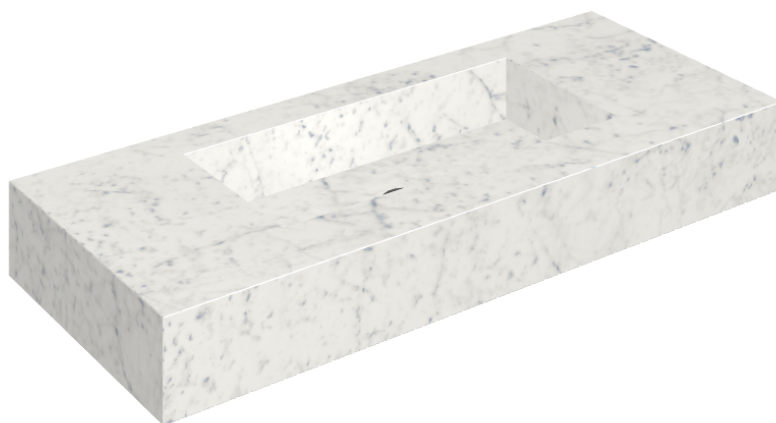

## Washbasin 120

Rivestimento del  
prodotto

Charme Extra Carrara  
Matt

I colori e le altre caratteristiche estetiche delle piastrelle presenti nelle illustrazioni presenti sul sito sono puramente indicativi. Guarda sempre i campioni di persona prima dell'acquisto.