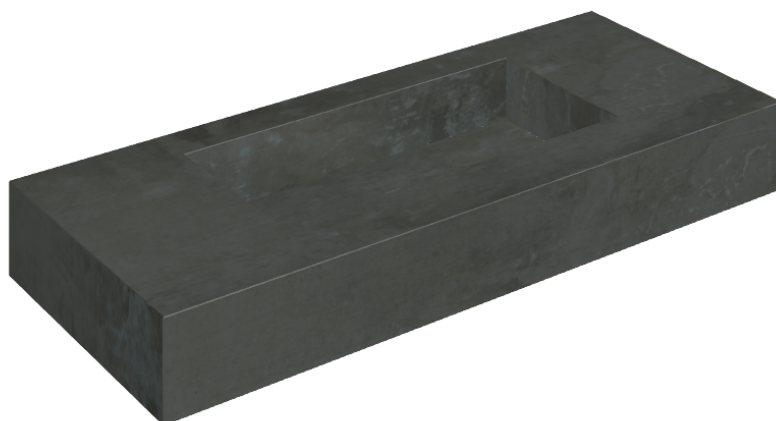

## Washbasin 120

Rivestimento del  
prodotto  
Surface Steel Matt

I colori e le altre caratteristiche estetiche delle piastrelle presenti nelle illustrazioni presenti sul sito sono puramente indicativi. Guarda sempre i campioni di persona prima dell'acquisto.