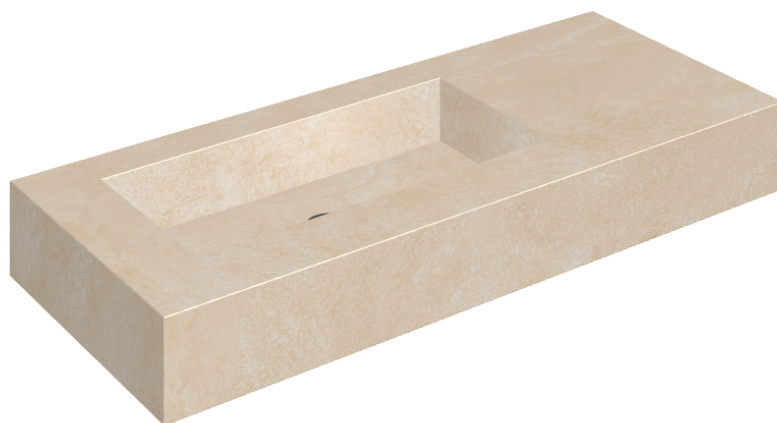

## Washbasin 120 Sx

Rivestimento del  
prodotto

Materia Magnesio  
Honed Satin

I colori e le altre caratteristiche estetiche delle piastrelle presenti nelle illustrazioni presenti sul sito sono puramente indicativi. Guarda sempre i campioni di persona prima dell'acquisto.