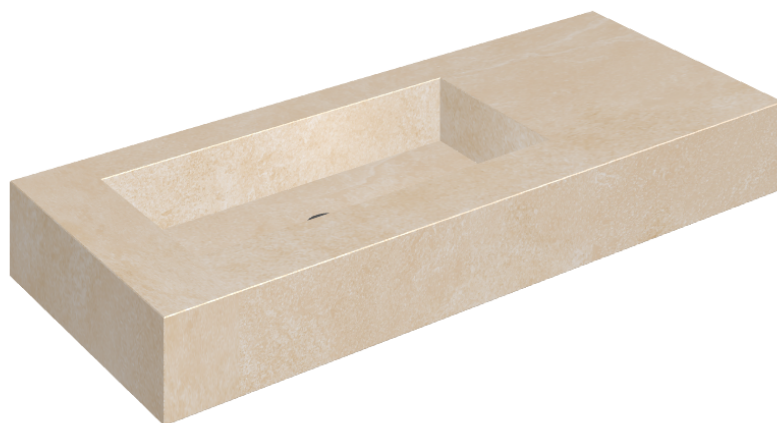

SCHEDA DI CONFIGURAZIONE

Cod. art.: 620810000004

Fly

Washbasin 120 Sx

Rivestimento del
prodotto

Materia Magnesio
Honed Satin

I colori e le altre caratteristiche estetiche delle piastrelle presenti nelle illustrazioni presenti sul sito sono puramente indicativi. Guarda sempre i campioni di persona prima dell'acquisto.