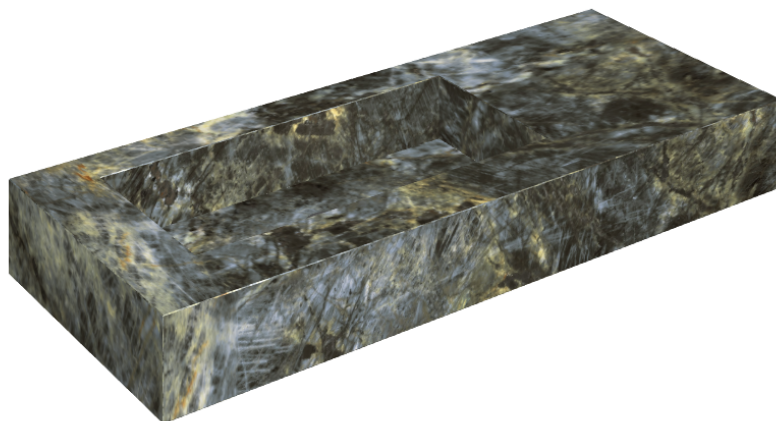

SCHEDA DI CONFIGURAZIONE

Cod. art.: 620810000004

Fly

Washbasin 120 Sx

Rivestimento del
prodotto

Stellaris Madagascar
Dark Matt

I colori e le altre caratteristiche estetiche delle piastrelle presenti nelle illustrazioni presenti sul sito sono puramente indicativi. Guarda sempre i campioni di persona prima dell'acquisto.