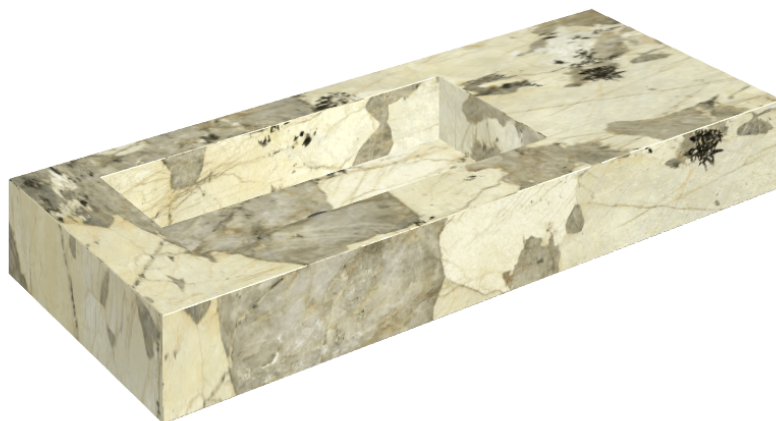

SCHEDA DI CONFIGURAZIONE

Cod. art.: 620810000004

Fly

Washbasin 120 Sx

Rivestimento del
prodotto

Eternum Volcano
Matt

I colori e le altre caratteristiche estetiche delle piastrelle presenti nelle illustrazioni presenti sul sito sono puramente indicativi. Guarda sempre i campioni di persona prima dell'acquisto.