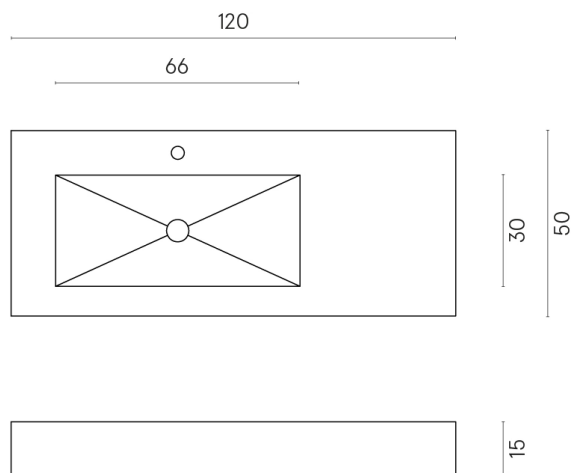

SCHEDA DI CONFIGURAZIONE

Cod. art.: 620810000004

Fly

Washbasin 120 Sx

Rivestimento del
prodotto
Eternum Gold Matt

I colori e le altre caratteristiche estetiche delle piastrelle presenti nelle illustrazioni presenti sul sito sono puramente indicativi. Guarda sempre i campioni di persona prima dell'acquisto.