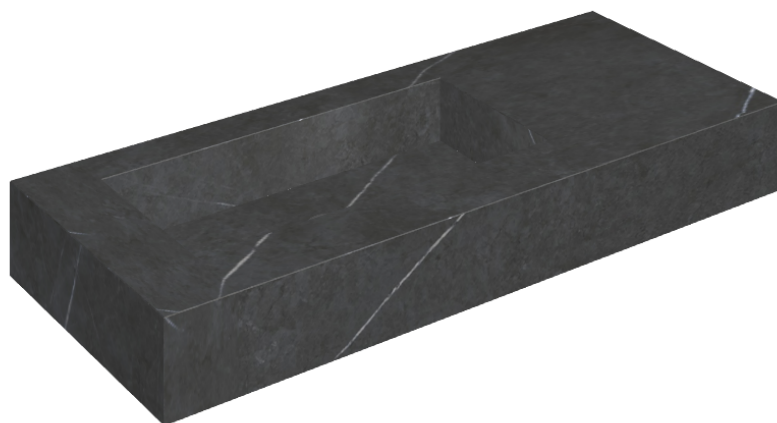

## Washbasin 120 Sx

Rivestimento del  
prodotto  
Metropolis Imperial  
Black Matt

I colori e le altre caratteristiche estetiche delle piastrelle presenti nelle illustrazioni presenti sul sito sono puramente indicativi. Guarda sempre i campioni di persona prima dell'acquisto.