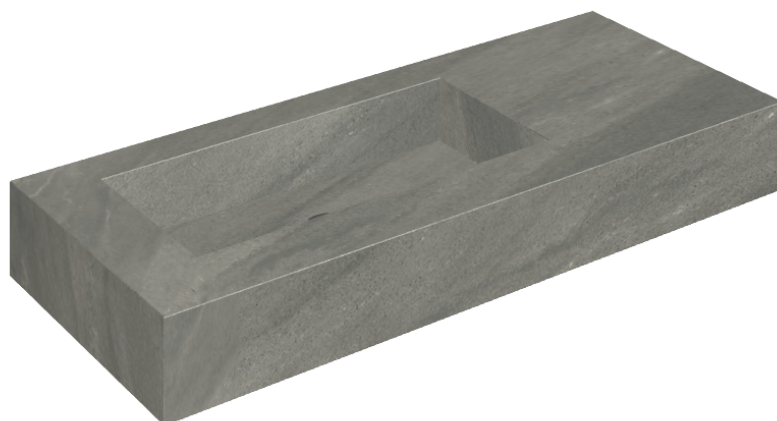

SCHEDA DI CONFIGURAZIONE

Cod. art.: 620810000004

Fly

Washbasin 120 Sx

Rivestimento del
prodotto

Metropolis Graphtie
Dark Matt

I colori e le altre caratteristiche estetiche delle piastrelle presenti nelle illustrazioni presenti sul sito sono puramente indicativi. Guarda sempre i campioni di persona prima dell'acquisto.