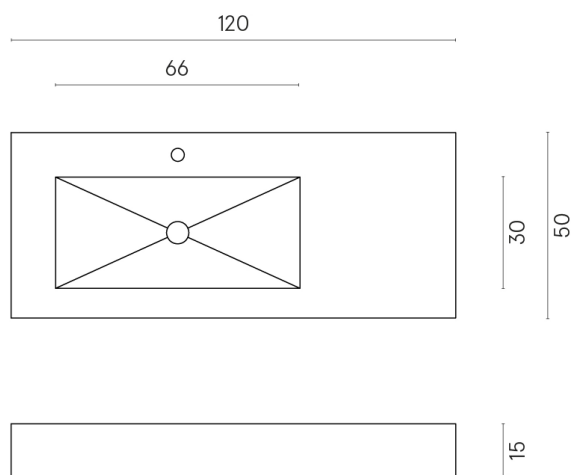

SCHEDA DI CONFIGURAZIONE

Cod. art.: 620810000004

Fly

Washbasin 120 Sx

Rivestimento del
prodotto
Metropolis Desert
Beige Matt

I colori e le altre caratteristiche estetiche delle piastrelle presenti nelle illustrazioni presenti sul sito sono puramente indicativi. Guarda sempre i campioni di persona prima dell'acquisto.