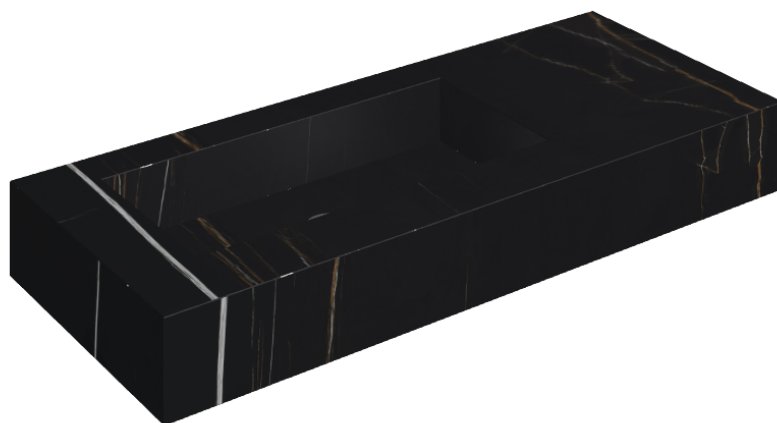

SCHEDA DI CONFIGURAZIONE

Cod. art.: 620810000004

Fly

Washbasin 120 Sx

Rivestimento del
prodotto

Charme Deluxe
Sahara Noir Matt

I colori e le altre caratteristiche estetiche delle piastrelle presenti nelle illustrazioni presenti sul sito sono puramente indicativi. Guarda sempre i campioni di persona prima dell'acquisto.