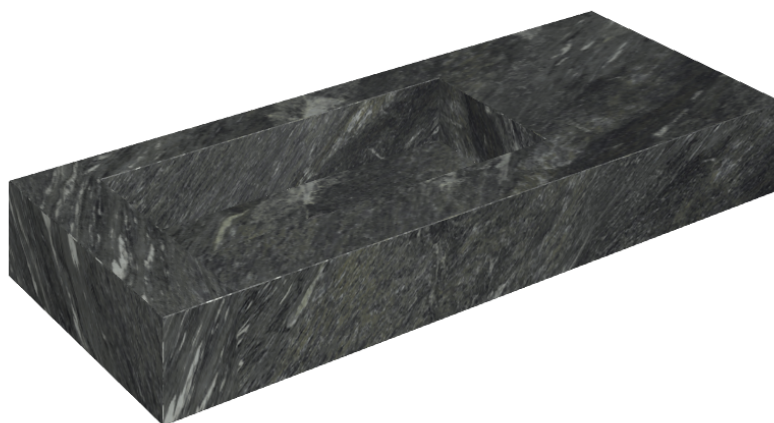

SCHEDA DI CONFIGURAZIONE

Cod. art.: 620810000004

Fly

Washbasin 120 Sx

Rivestimento del
prodotto

Skyfall Nero Smeraldo
Matt

I colori e le altre caratteristiche estetiche delle piastrelle presenti nelle illustrazioni presenti sul sito sono puramente indicativi. Guarda sempre i campioni di persona prima dell'acquisto.