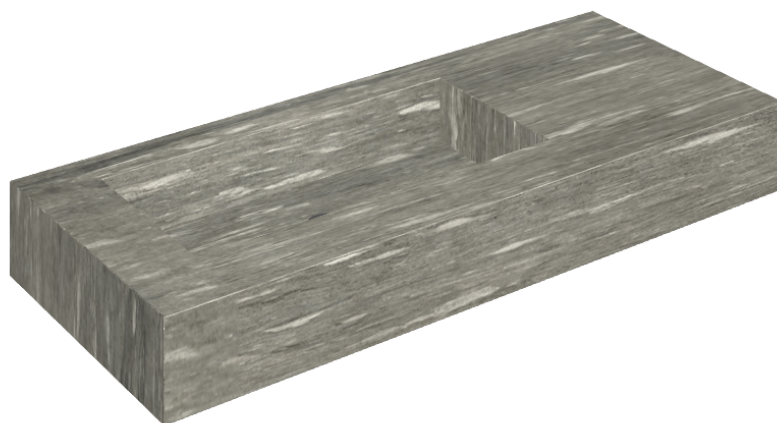

SCHEDA DI CONFIGURAZIONE

Cod. art.: 620810000004

Fly

Washbasin 120 Sx

Rivestimento del
prodotto

Skyfall Grigio Alpino
Matt

I colori e le altre caratteristiche estetiche delle piastrelle presenti nelle illustrazioni presenti sul sito sono puramente indicativi. Guarda sempre i campioni di persona prima dell'acquisto.