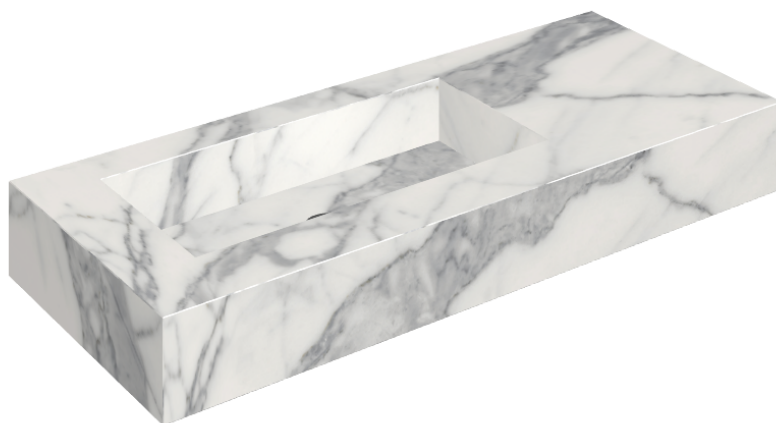

## Washbasin 120 Sx

Rivestimento del  
prodotto

Charme Evo Statuario  
Matt

I colori e le altre caratteristiche estetiche delle piastrelle presenti nelle illustrazioni presenti sul sito sono puramente indicativi. Guarda sempre i campioni di persona prima dell'acquisto.