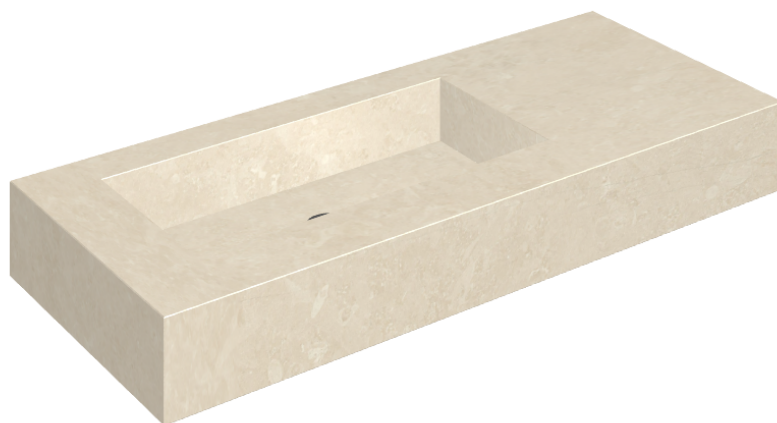

SCHEDA DI CONFIGURAZIONE

Cod. art.: 620810000004

Fly

Washbasin 120 Sx

Rivestimento del
prodotto

Genesis Moon White
Matt

I colori e le altre caratteristiche estetiche delle piastrelle presenti nelle illustrazioni presenti sul sito sono puramente indicativi. Guarda sempre i campioni di persona prima dell'acquisto.