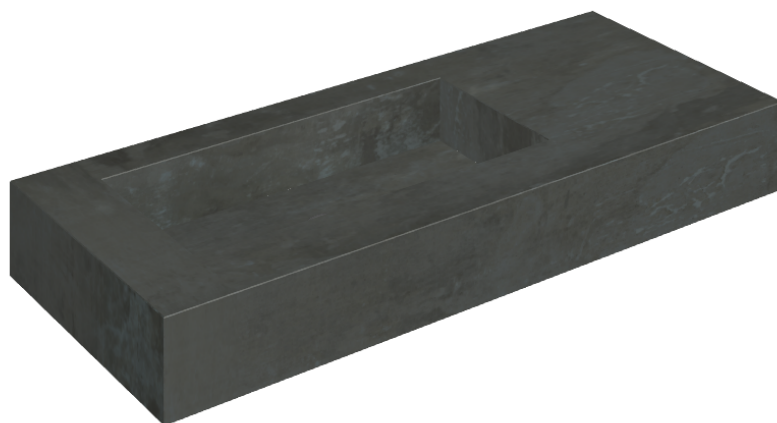

## Washbasin 120 Sx

Rivestimento del  
prodotto  
Surface Steel Matt

I colori e le altre caratteristiche estetiche delle piastrelle presenti nelle illustrazioni presenti sul sito sono puramente indicativi. Guarda sempre i campioni di persona prima dell'acquisto.