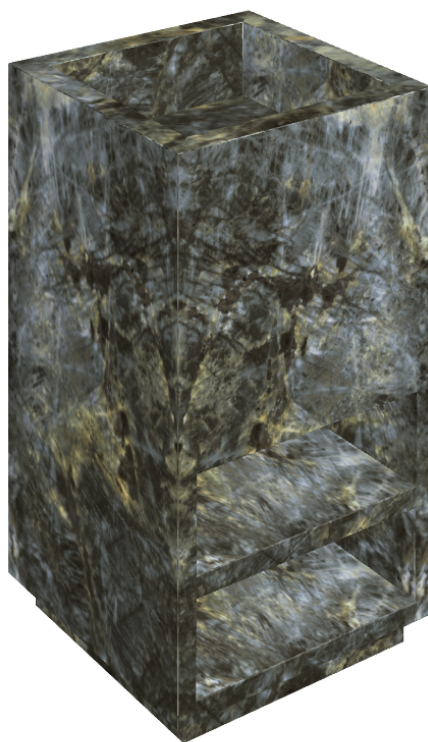

# Cube

## Washbasin Shelf 50

Rivestimento del  
prodotto

Stellaris Madagascar  
Dark Matt

I colori e le altre caratteristiche estetiche delle piastrelle presenti nelle illustrazioni presenti sul sito sono puramente indicativi. Guarda sempre i campioni di persona prima dell'acquisto.