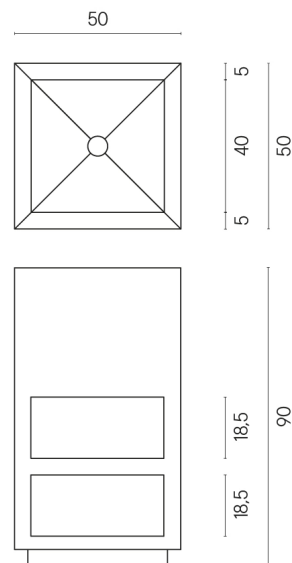

SCHEDA DI CONFIGURAZIONE

Cod. art.: 620810000007

Cube

Washbasin Shelf 50

Rivestimento del prodotto

Stellaris Statuario
White Matt

I colori e le altre caratteristiche estetiche delle piastrelle presenti nelle illustrazioni presenti sul sito sono puramente indicativi. Guarda sempre i campioni di persona prima dell'acquisto.