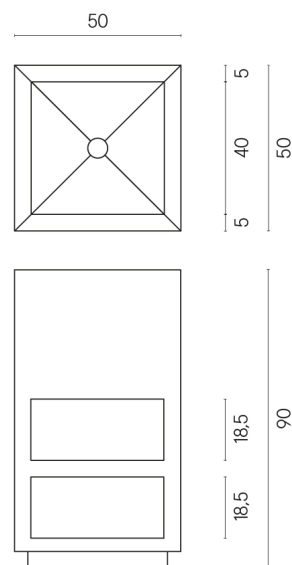

SCHEDA DI CONFIGURAZIONE

Cod. art.: 620810000007

Cube

Washbasin Shelf 50

Rivestimento del
prodotto
Eternum Gold Matt

I colori e le altre caratteristiche estetiche delle piastrelle presenti nelle illustrazioni presenti sul sito sono puramente indicativi. Guarda sempre i campioni di persona prima dell'acquisto.