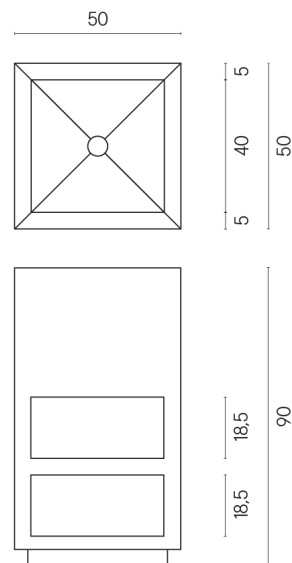

SCHEDA DI CONFIGURAZIONE

Cod. art.: 620810000007

Cube

Washbasin Shelf 50

Rivestimento del
prodotto

Continuum Silver
Matt

I colori e le altre caratteristiche estetiche delle piastrelle presenti nelle illustrazioni presenti sul sito sono puramente indicativi. Guarda sempre i campioni di persona prima dell'acquisto.