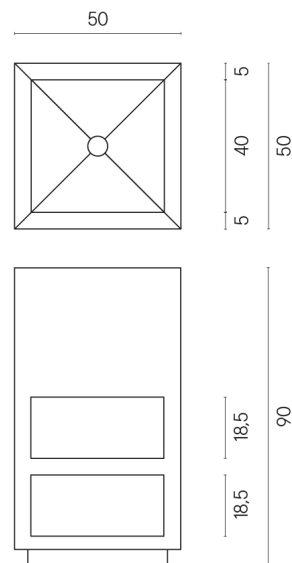

SCHEDA DI CONFIGURAZIONE

Cod. art.: 620810000007

Cube

Washbasin Shelf 50

Rivestimento del prodotto
Metropolis Arcadia
Brown Matt

I colori e le altre caratteristiche estetiche delle piastrelle presenti nelle illustrazioni presenti sul sito sono puramente indicativi. Guarda sempre i campioni di persona prima dell'acquisto.