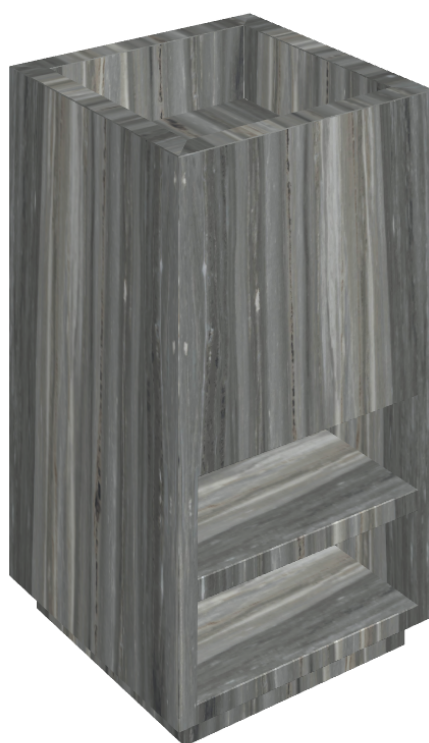

# Cube

## Washbasin Shelf 50

Rivestimento del prodotto

Charme Advance  
Palissandro Dark Lux

I colori e le altre caratteristiche estetiche delle piastrelle presenti nelle illustrazioni presenti sul sito sono puramente indicativi. Guarda sempre i campioni di persona prima dell'acquisto.