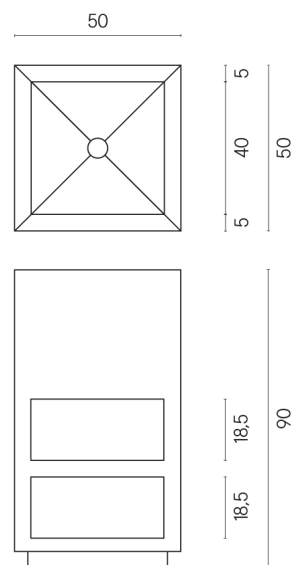

SCHEDA DI CONFIGURAZIONE

Cod. art. □

620810000007

Cube

Washbasin Shelf 50

Rivestimento del prodotto

Charme Advance Silk
Grey Honed Satin

I colori e le altre caratteristiche estetiche delle piastrelle presenti nelle illustrazioni presenti sul sito sono puramente indicativi. Guarda sempre i campioni di persona prima dell'acquisto.