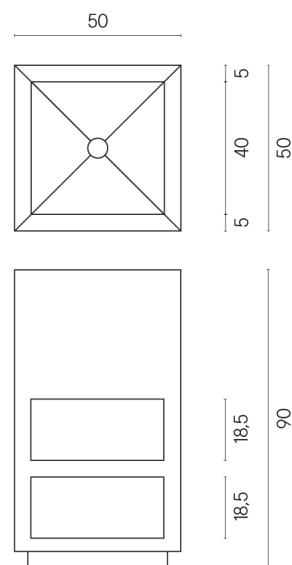

SCHEDA DI CONFIGURAZIONE

Cod. art.:

620810000007

Cube

Washbasin Shelf 50

Rivestimento del
prodotto

Charme Deluxe
Cream River Matt

I colori e le altre caratteristiche estetiche delle piastrelle presenti nelle illustrazioni presenti sul sito sono puramente indicativi. Guarda sempre i campioni di persona prima dell'acquisto.