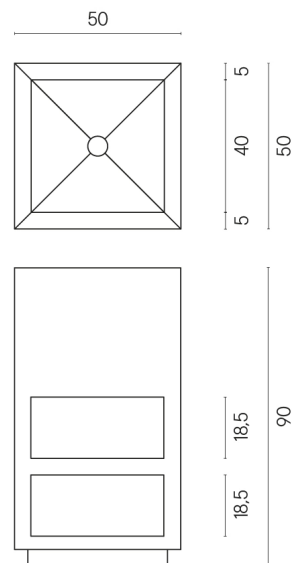

SCHEDA DI CONFIGURAZIONE

Cod. art.: 620810000007

Cube

Washbasin Shelf 50

Rivestimento del prodotto

Skyfall Grigio Alpino Matt

I colori e le altre caratteristiche estetiche delle piastrelle presenti nelle illustrazioni presenti sul sito sono puramente indicativi. Guarda sempre i campioni di persona prima dell'acquisto.