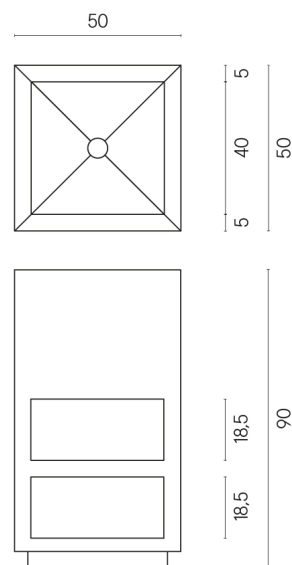

SCHEDA DI CONFIGURAZIONE

Cod. art.: 620810000007

Cube

Washbasin Shelf 50

Rivestimento del
prodotto
Millennium Pure Matt

I colori e le altre caratteristiche estetiche delle piastrelle presenti nelle illustrazioni presenti sul sito sono puramente indicativi. Guarda sempre i campioni di persona prima dell'acquisto.