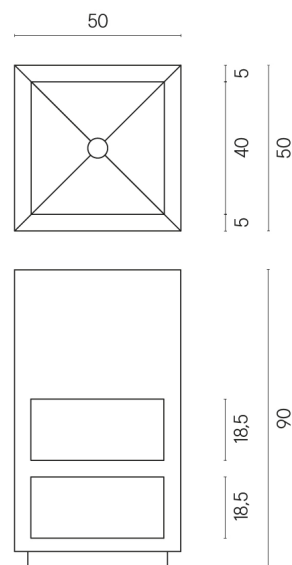

SCHEDA DI CONFIGURAZIONE

Cod. art.: 620810000007

Cube

Washbasin Shelf 50

Rivestimento del prodotto
Surface Sun Honed Satin

I colori e le altre caratteristiche estetiche delle piastrelle presenti nelle illustrazioni presenti sul sito sono puramente indicativi. Guarda sempre i campioni di persona prima dell'acquisto.