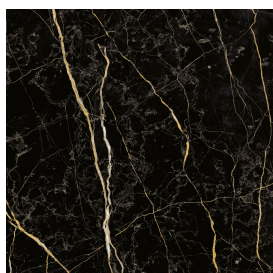

## Washbasin Shelf 50

Rivestimento del  
prodotto

Charme Extra Laurent  
Matt

I colori e le altre caratteristiche estetiche delle piastrelle presenti nelle illustrazioni presenti sul sito sono puramente indicativi. Guarda sempre i campioni di persona prima dell'acquisto.