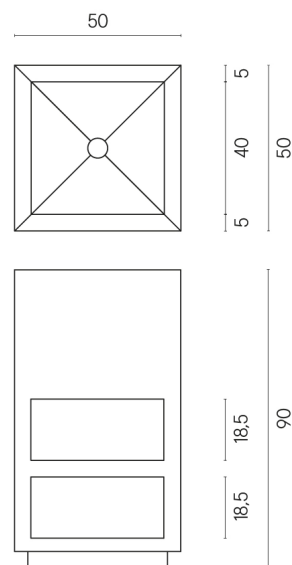

SCHEDA DI CONFIGURAZIONE

Cod. art.: 620810000007

Cube

Washbasin Shelf 50

Rivestimento del prodotto

Charme Extra Lasa
Matt

I colori e le altre caratteristiche estetiche delle piastrelle presenti nelle illustrazioni presenti sul sito sono puramente indicativi. Guarda sempre i campioni di persona prima dell'acquisto.