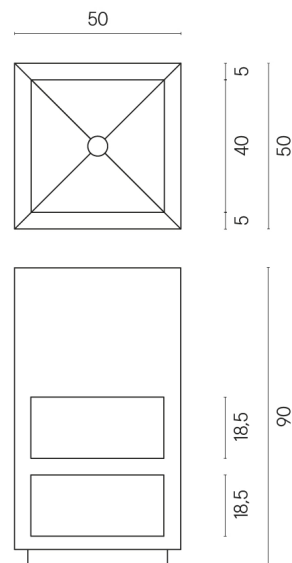

SCHEDA DI CONFIGURAZIONE

Cod. art.: 620810000007

Cube

Washbasin Shelf 50

Rivestimento del prodotto

Contempora Pure Honed Satin

I colori e le altre caratteristiche estetiche delle piastrelle presenti nelle illustrazioni presenti sul sito sono puramente indicativi. Guarda sempre i campioni di persona prima dell'acquisto.