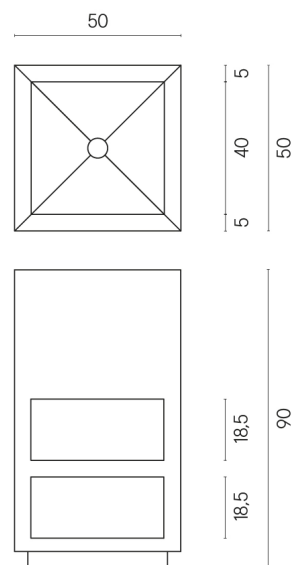

SCHEDA DI CONFIGURAZIONE

Cod. art.:

620810000007

Cube

Washbasin Shelf 50

Rivestimento del
prodotto

Charme Evo
Calacatta Matt

I colori e le altre caratteristiche estetiche delle piastrelle presenti nelle illustrazioni presenti sul sito sono puramente indicativi. Guarda sempre i campioni di persona prima dell'acquisto.