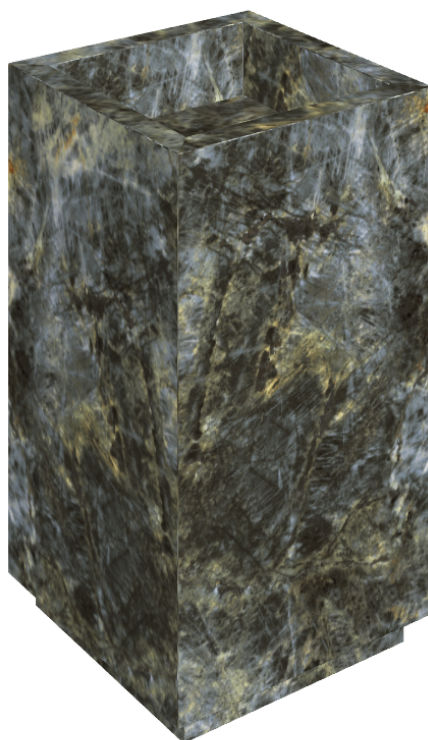

# Cube

## Washbasin 50

Rivestimento del  
prodottoStellaris Madagascar  
Dark Matt

I colori e le altre caratteristiche estetiche delle piastrelle presenti nelle illustrazioni presenti sul sito sono puramente indicativi. Guarda sempre i campioni di persona prima dell'acquisto.