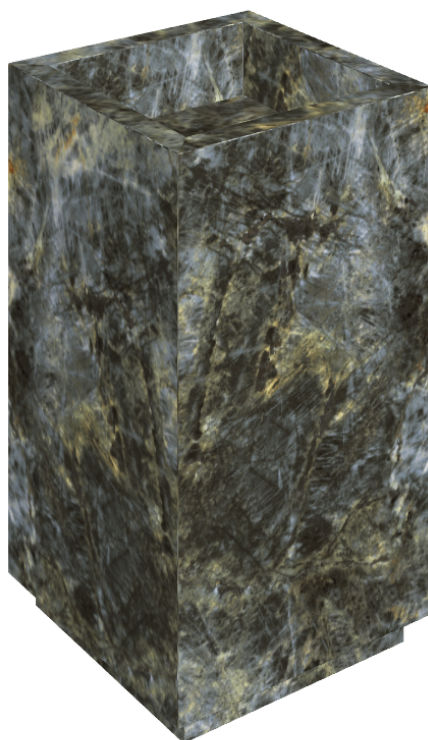

# Cube

## Washbasin 50

Rivestimento del  
prodotto

Stellaris Madagascar  
Dark Matt

I colori e le altre caratteristiche estetiche delle piastrelle presenti nelle illustrazioni presenti sul sito sono puramente indicativi. Guarda sempre i campioni di persona prima dell'acquisto.