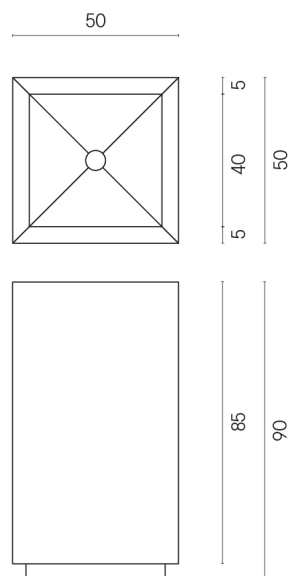

SCHEDA DI CONFIGURAZIONE

Cod. art.: 620810000006

Cube

Washbasin 50

Rivestimento del
prodotto
Stellaris Calacatta
Gold Matt

I colori e le altre caratteristiche estetiche delle piastrelle presenti nelle illustrazioni presenti sul sito sono puramente indicativi. Guarda sempre i campioni di persona prima dell'acquisto.