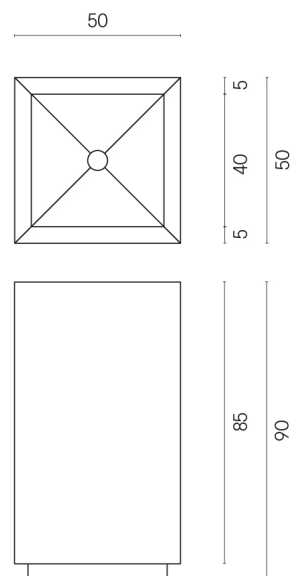

SCHEDA DI CONFIGURAZIONE

Cod. art.: 620810000006

Cube

Washbasin 50

Rivestimento del
prodottoContinuum Stone
Grey Matt

I colori e le altre caratteristiche estetiche delle piastrelle presenti nelle illustrazioni presenti sul sito sono puramente indicativi. Guarda sempre i campioni di persona prima dell'acquisto.