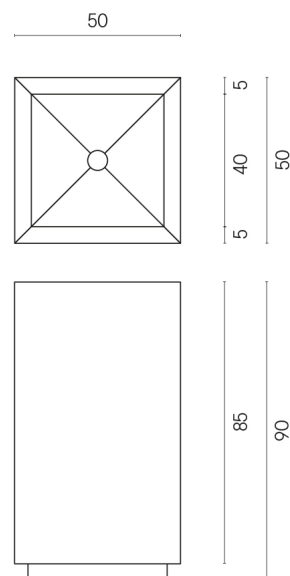

SCHEDA DI CONFIGURAZIONE

Cod. art.: 620810000006

Cube

Washbasin 50

Rivestimento del
prodottoContinuum Stone
Beige Matt

I colori e le altre caratteristiche estetiche delle piastrelle presenti nelle illustrazioni presenti sul sito sono puramente indicativi. Guarda sempre i campioni di persona prima dell'acquisto.