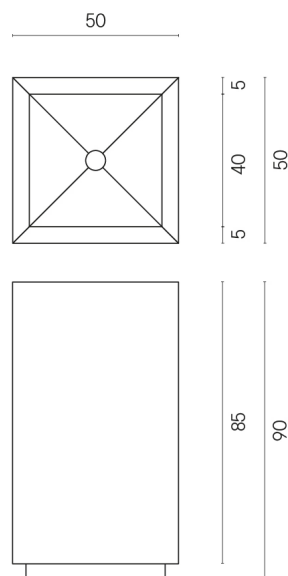

SCHEDA DI CONFIGURAZIONE

Cod. art.: 620810000006

Cube

Washbasin 50

Rivestimento del
prodotto
Metropolis Arcadia
Brown Matt

I colori e le altre caratteristiche estetiche delle piastrelle presenti nelle illustrazioni presenti sul sito sono puramente indicativi. Guarda sempre i campioni di persona prima dell'acquisto.