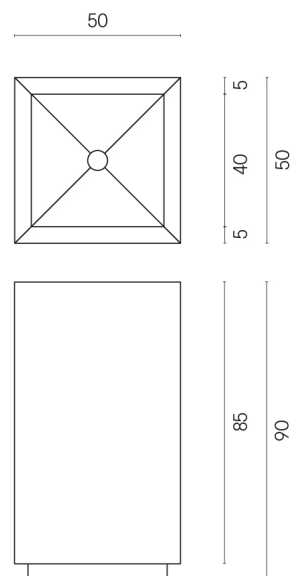

SCHEDA DI CONFIGURAZIONE

Cod. art.: 620810000006

Cube

Washbasin 50

Rivestimento del
prodotto

Terraviva Moon Matt

I colori e le altre caratteristiche estetiche delle piastrelle presenti nelle illustrazioni presenti sul sito sono puramente indicativi. Guarda sempre i campioni di persona prima dell'acquisto.

**Trova il punto vendita
autorizzato più vicino:**

<https://volga.italonceramica.ru/ru/home/dealer/>