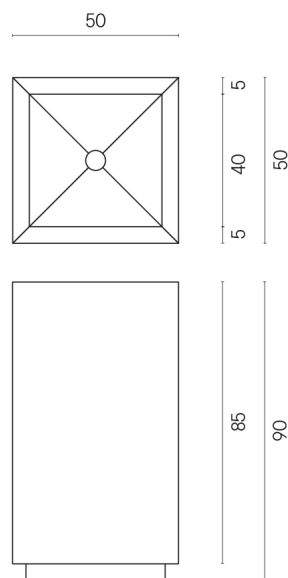

SCHEDA DI CONFIGURAZIONE

Cod. art.: 620810000006

Cube

Washbasin 50

Rivestimento del
prodotto

Charme Deluxe Grigio
Orobico Matt

I colori e le altre caratteristiche estetiche delle piastrelle presenti nelle illustrazioni presenti sul sito sono puramente indicativi. Guarda sempre i campioni di persona prima dell'acquisto.