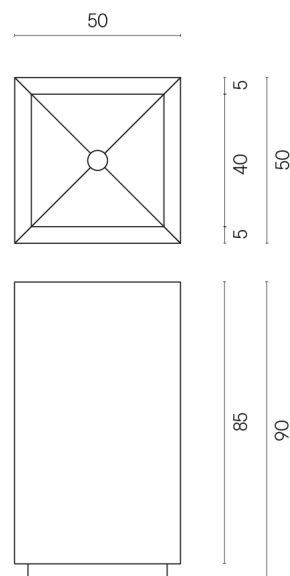

SCHEDA DI CONFIGURAZIONE

Cod. art.: 620810000006

Cube

Washbasin 50

Rivestimento del
prodotto

Room Beige Stone
Honed Satin

I colori e le altre caratteristiche estetiche delle piastrelle presenti nelle illustrazioni presenti sul sito sono puramente indicativi. Guarda sempre i campioni di persona prima dell'acquisto.