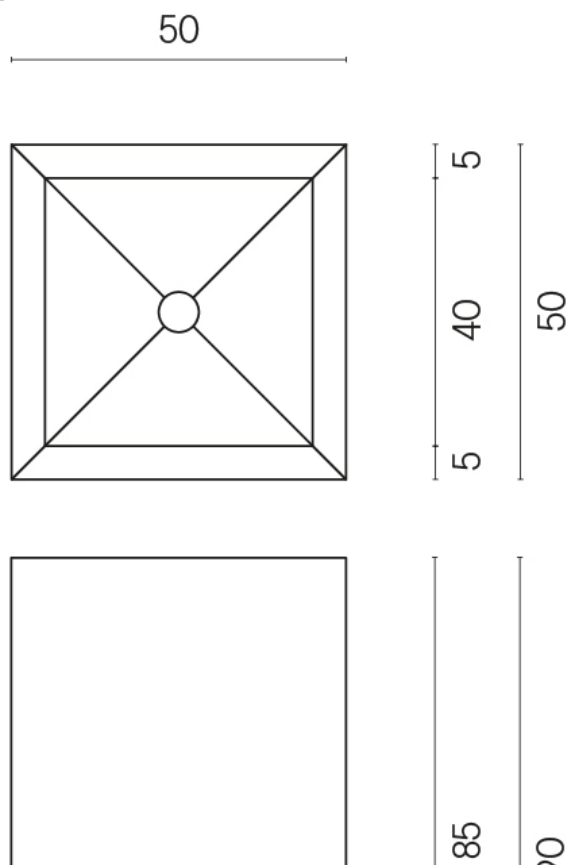

SCHEDA DI CONFIGURAZIONE

Cod. art.:

620810000006

Cube

Washbasin 50

Rivestimento del
prodotto

Surface Steel Matt

I colori e le altre caratteristiche estetiche delle piastrelle presenti nelle illustrazioni presenti sul sito sono puramente indicativi. Guarda sempre i campioni di persona prima dell'acquisto.