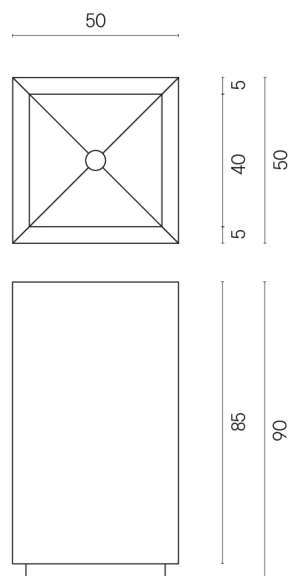

SCHEDA DI CONFIGURAZIONE

Cod. art.: 620810000006

Cube

Washbasin 50

Rivestimento del
prodotto
Contempora Pure
Honed Satin

I colori e le altre caratteristiche estetiche delle piastrelle presenti nelle illustrazioni presenti sul sito sono puramente indicativi. Guarda sempre i campioni di persona prima dell'acquisto.