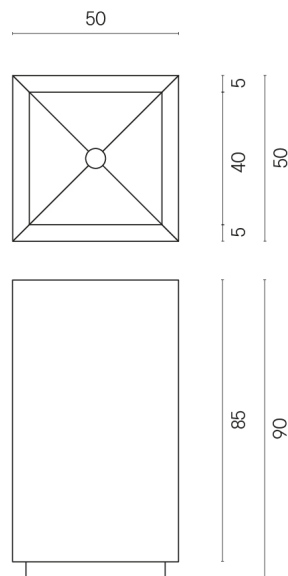

SCHEDA DI CONFIGURAZIONE

Cod. art.:

620810000006

Cube

Washbasin 50

Rivestimento del
prodotto

Charme Evo
Calacatta Matt

I colori e le altre caratteristiche estetiche delle piastrelle presenti nelle illustrazioni presenti sul sito sono puramente indicativi. Guarda sempre i campioni di persona prima dell'acquisto.

**Trova il punto vendita
autorizzato più vicino:**

<https://volga.italonceramica.ru/ru/home/dealer/>

ITALON HOME

© COPYRIGHT ITALON - АО Керамогранитный завод 142800, Россия, Московская область, г. Ступино, Староситненское шоссе, вл. 32 - Тел. +7 495 2251322 / Факс +7 495 2251346