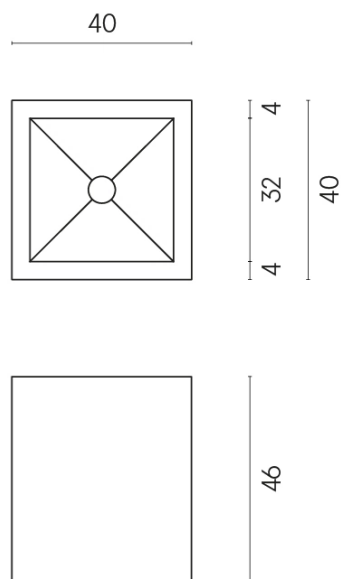

SCHEDA DI CONFIGURAZIONE

Cod. art.: 620810000008

Cube

Washbasin 40

Rivestimento del
prodotto

Stellaris Dover Light
Matt

I colori e le altre caratteristiche estetiche delle piastrelle presenti nelle illustrazioni presenti sul sito sono puramente indicativi. Guarda sempre i campioni di persona prima dell'acquisto.