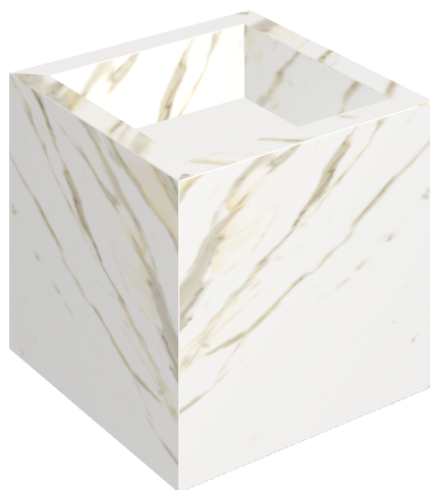

SCHEDA DI CONFIGURAZIONE

Cod. art.: 620810000008

# Cube

## Washbasin 40

Rivestimento del  
prodotto  
Stellaris Calacatta  
Gold Matt

I colori e le altre caratteristiche estetiche delle piastrelle presenti nelle illustrazioni presenti sul sito sono puramente indicativi. Guarda sempre i campioni di persona prima dell'acquisto.